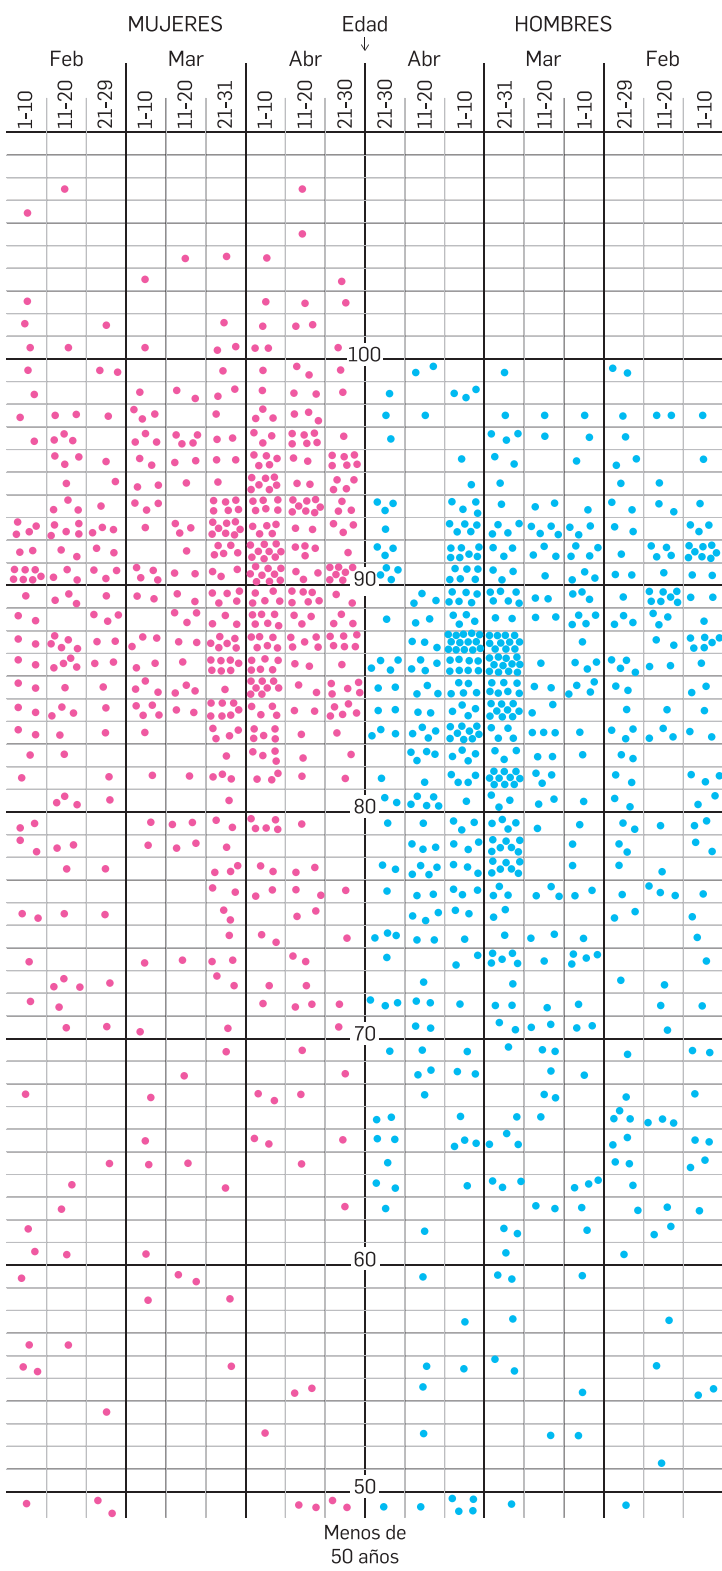

# Diario visual de la cuarentena /45

**ESQUELAS: MUERTE CON ALMA.** No es la estadística oficial, pero sí la más humana: la que pone nombres y apellidos a nuestros muertos. Y a falta de funerales, la que seguimos más atentos en casa. Hemos contado todas las esquelas publicadas en el Diario estos meses. Descontando las de aniversarios o recordatorios, suman 1.499: 370 en febrero, 505 en marzo y 624 en abril. Corresponden a 718 hombres (172, 268 y 278, respectivamente) y 675 mujeres (172, 210 y 293). En seis fechas se superaron los treinta muertos: 28, 30 y 31 de marzo y 1, 4, 6 y 12 de abril. Centenarias (23) sólo se registran mujeres.

## FALLECIDOS CON ESQUELA POR DÍAS Y SEXO